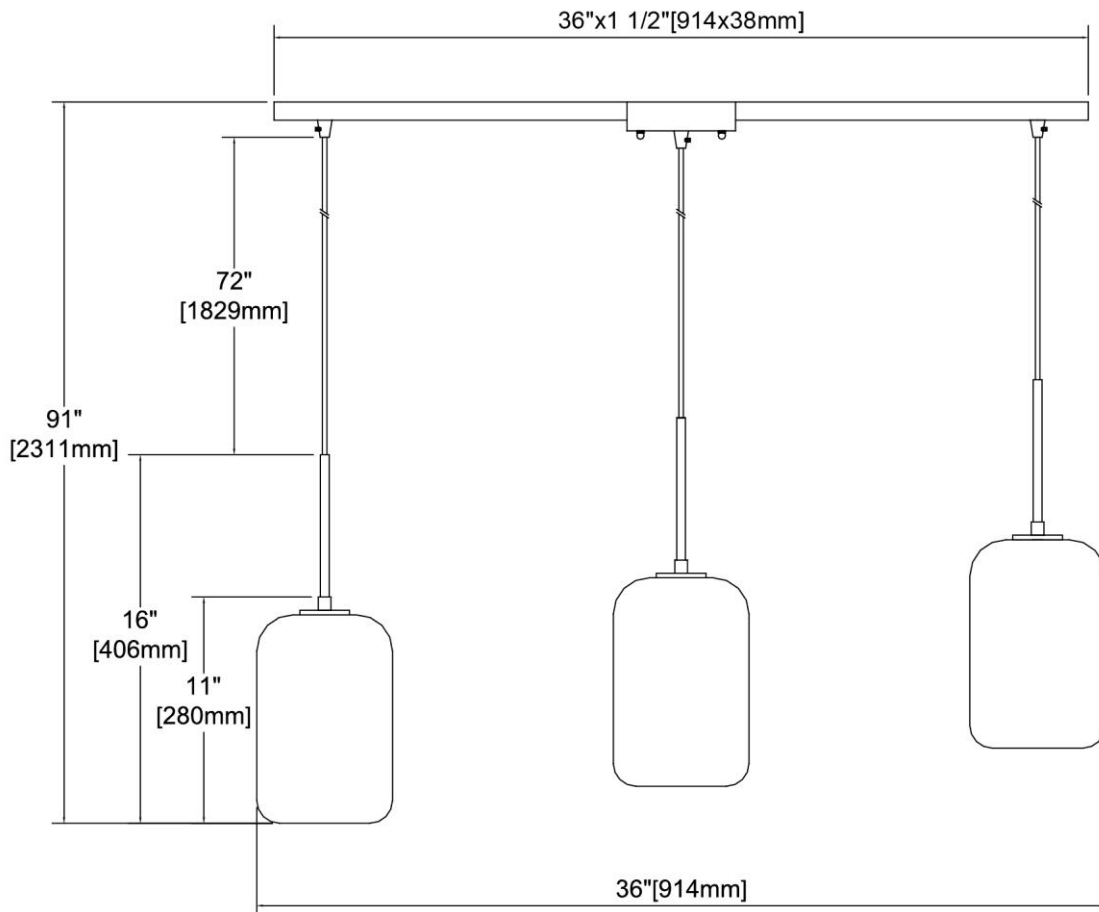


	<b>ITEM #:</b>	10542/3L
	<b>UPC</b>	748119137056
	<b>Description</b>	Capri 3-Light Linear Mini Pendant Fixture in Satin Nickel with Glass/Capiz Shells
	<b>Finish</b>	Satin Nickel
	<b>Materials</b>	Capiz Shells, Glass, Steel
	<b>Brand</b>	ELK Lighting
	<b>Collection</b>	Capri
	<b>Category</b>	Indoor Lighting
	<b>Type</b>	Mini Pendant

ITEM DIMENSIONS				RATINGS & SPECIFICATIONS				
<b>Width</b>	36 inches			<b>Safety Rating</b>	UL		<b>Certification</b>	Dry locations
<b>Depth</b>	6 inches			<b>ADA Compliant</b>	N/A		<b>Voltage</b>	120 volts
<b>Height</b>	11 inches			<b>BULBS / SOCKETS</b>				
<b>Weight</b>	11 pounds			<b>Quantity</b>	3	<b>Wattage</b>	100 watts	
<b>ADDITIONAL DIMENSIONS</b>				<b>Included</b>	No		<b>Type</b>	A19 (E26 Medium Base)
<b>Backplate / Canopy</b>	36 diameter			<b>Other</b>	N/A			
<b>HCWO</b>	N/A			<b>CHAIN / CORD INFORMATION</b>				
<b>Min. Extension</b>	N/A			<b>Chain</b>	N/A		<b>Cord</b>	72 inches - Clear
<b>Max. Extension</b>	N/A			<b>SHADE / GLASS DETAILS</b>				
<b>OVERALL HEIGHT</b>				<b>Shade/Glass Description</b>	Glass/Capiz shells			
<b>Min.</b>	19 inches	<b>Max.</b>	91 inches					
<b>EXTENSION ROD(S)</b>				<b>Width</b>	6 inches		<b>Height</b>	10 inches
N/A				<b>Width at Top</b>	6 inches		<b>Width at Bottom</b>	6 inches